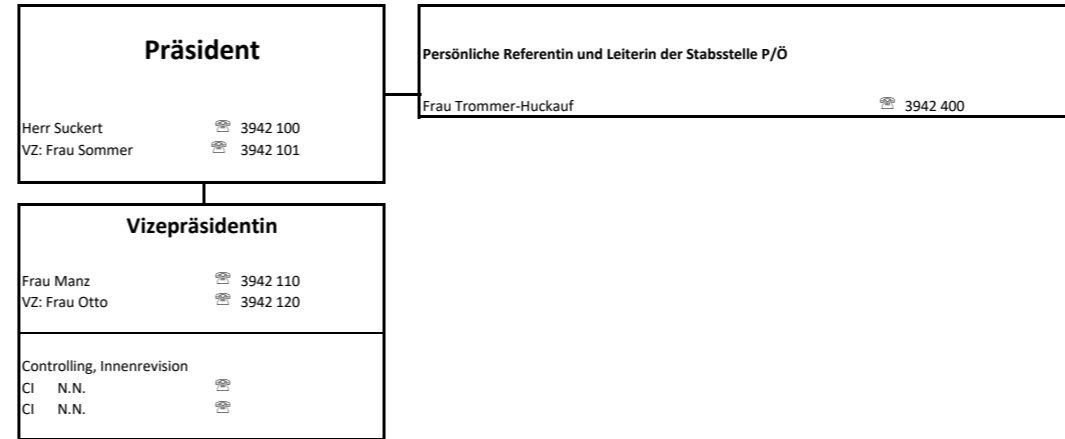

Organisationsplan Stand: 7. Oktober 2021

Thüringer Landesamt für Umwelt, Bergbau und Naturschutz (TLUBN)

Telefonwahl jeweils vor der u. a. Nummer: 0361 57 ...

abteilungsübergreifende Standortgeschäftsstellen

Standort Weimar Dienstgebäude 2 für die Abteilungen 3, 7, 8	
Frau Röpneck ☎	3941 601
Frau Neumann ☎	3941 621
N. N.	

Standort Suhl für die Abteilungen 1, 2, 4, 5	
Frau Prinz ☎	3926 209
Frau Pfrenger ☎	3926 216