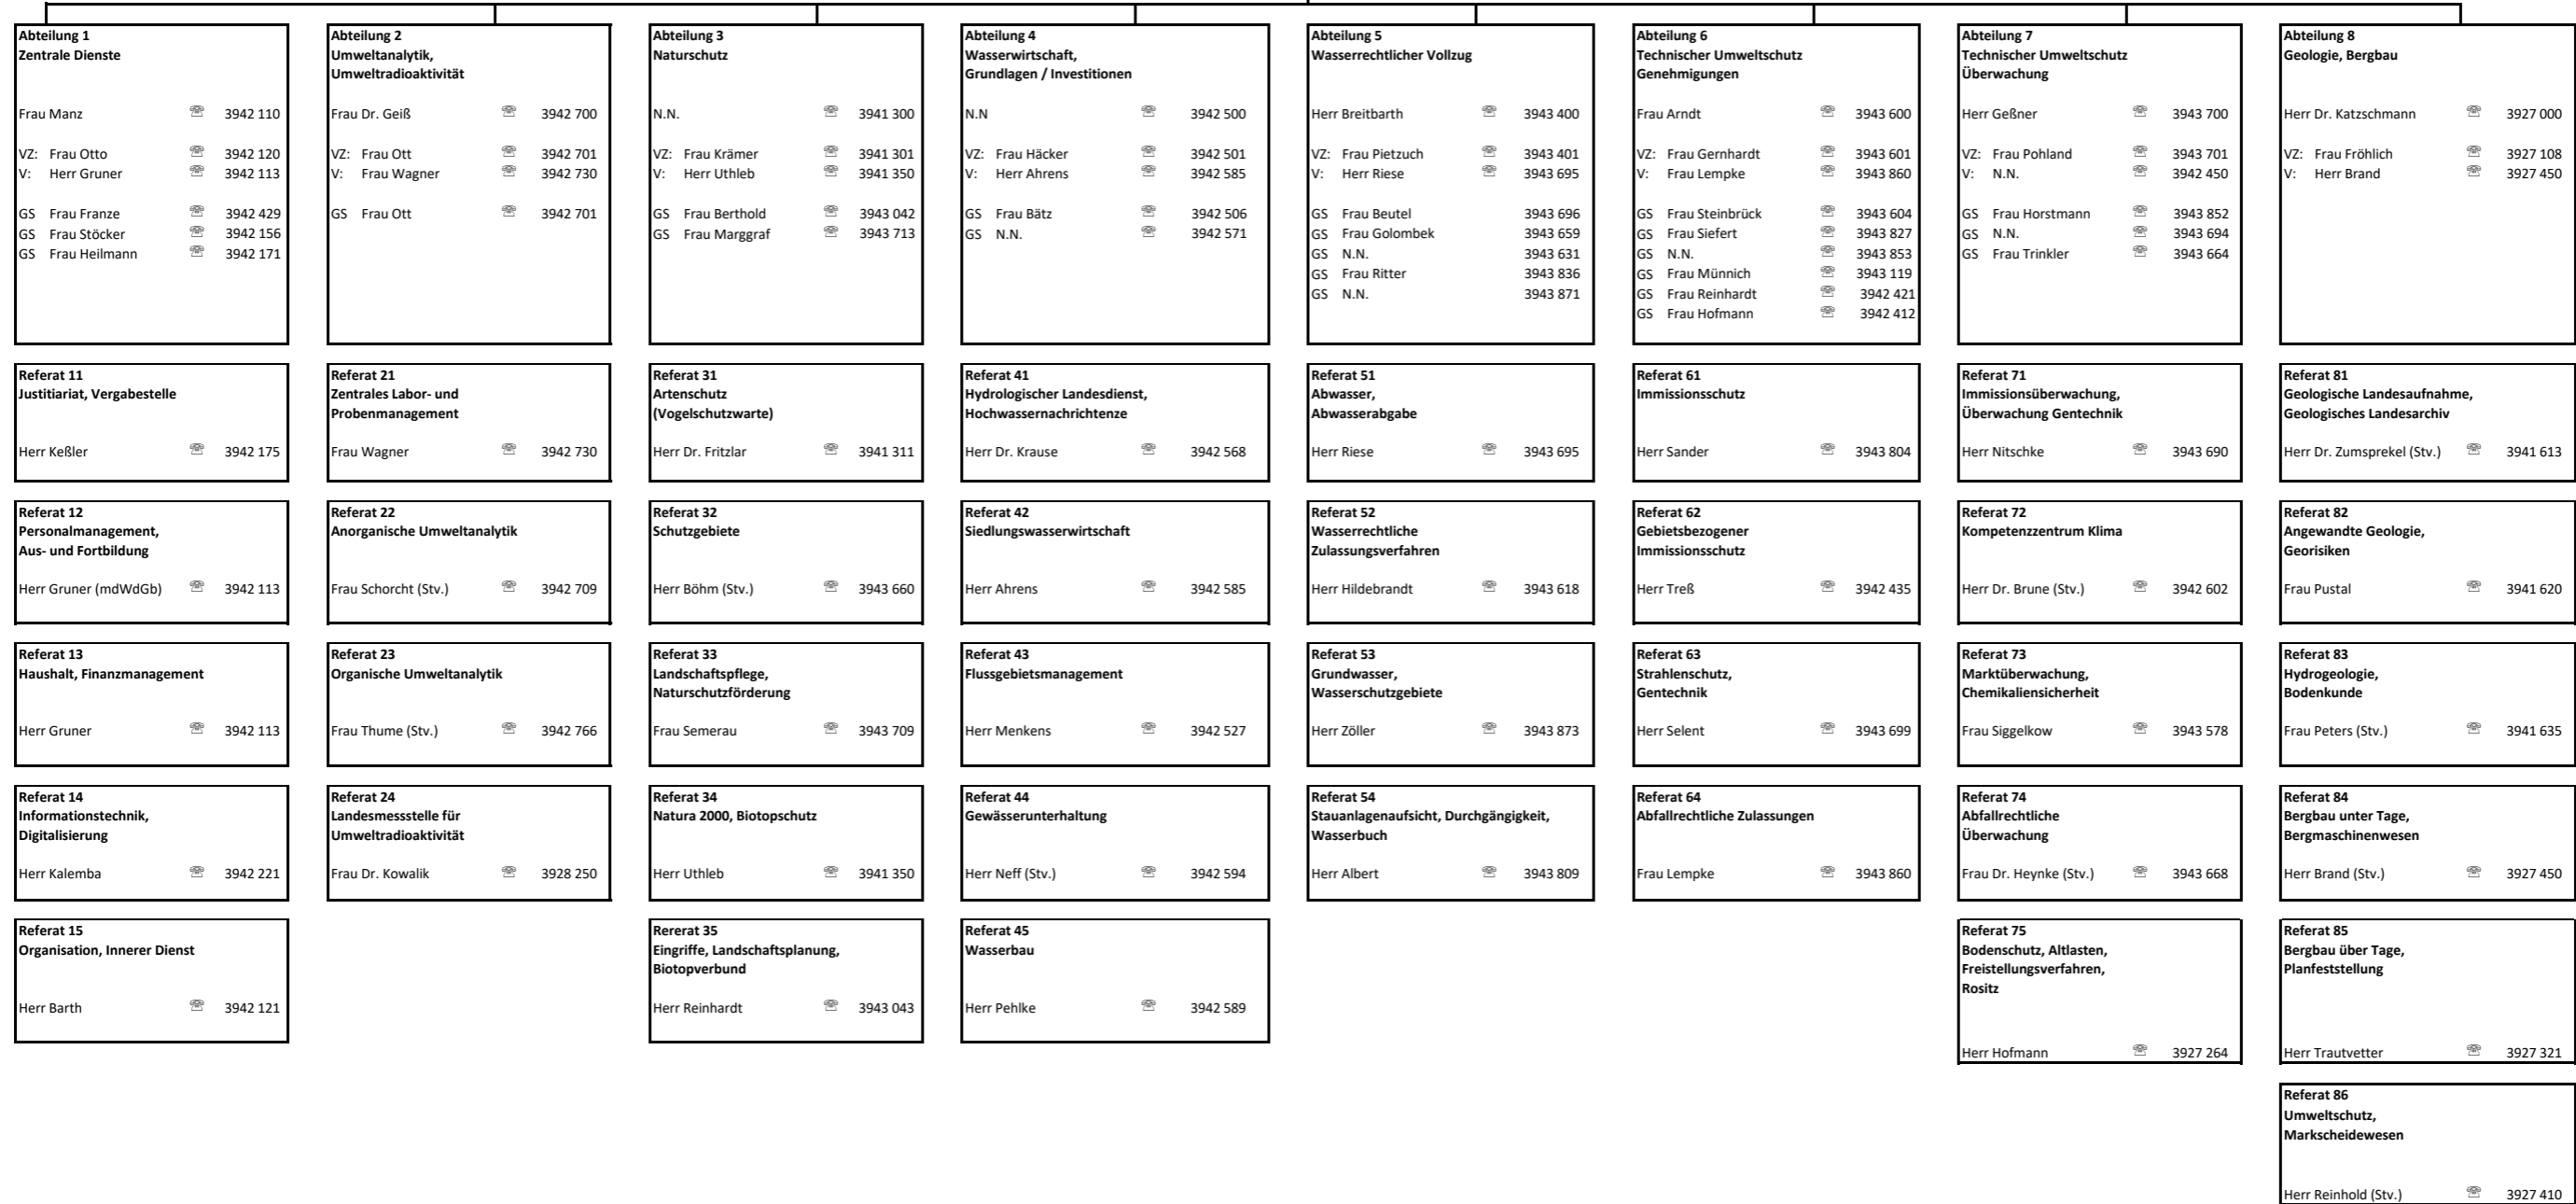

Organisationsplan Stand: 7. Oktober 2021

Thüringer Landesamt für Umwelt, Bergbau und Naturschutz (TLUBN)

Telefonwahl jeweils vor der u. a. Nummer: 0361 57 ...

abteilungsübergreifende Standortgeschäftsstellen

Standort Weimar Dienstgebäude 2 für die Abteilungen 3, 7, 8	
Frau Röpneck ☎	3941 601
Frau Neumann ☎	3941 621
N. N.	

Standort Suhl für die Abteilungen 1, 2, 4, 5	
Frau Prinz ☎	3926 209
Frau Pfrenger ☎	3926 216